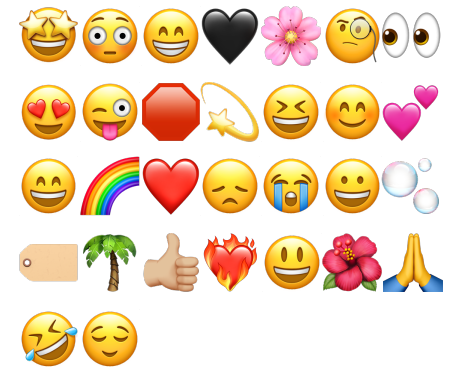

PUT ALL UR FREQUENTLY USED EMOJIS ☹️(ò_ó)☹️

-Starbucks666

-shadowolf

-XxCaffineSkelatonxX

-jamilex29

-laura_mv

@daisylover

@kaitlynslays13